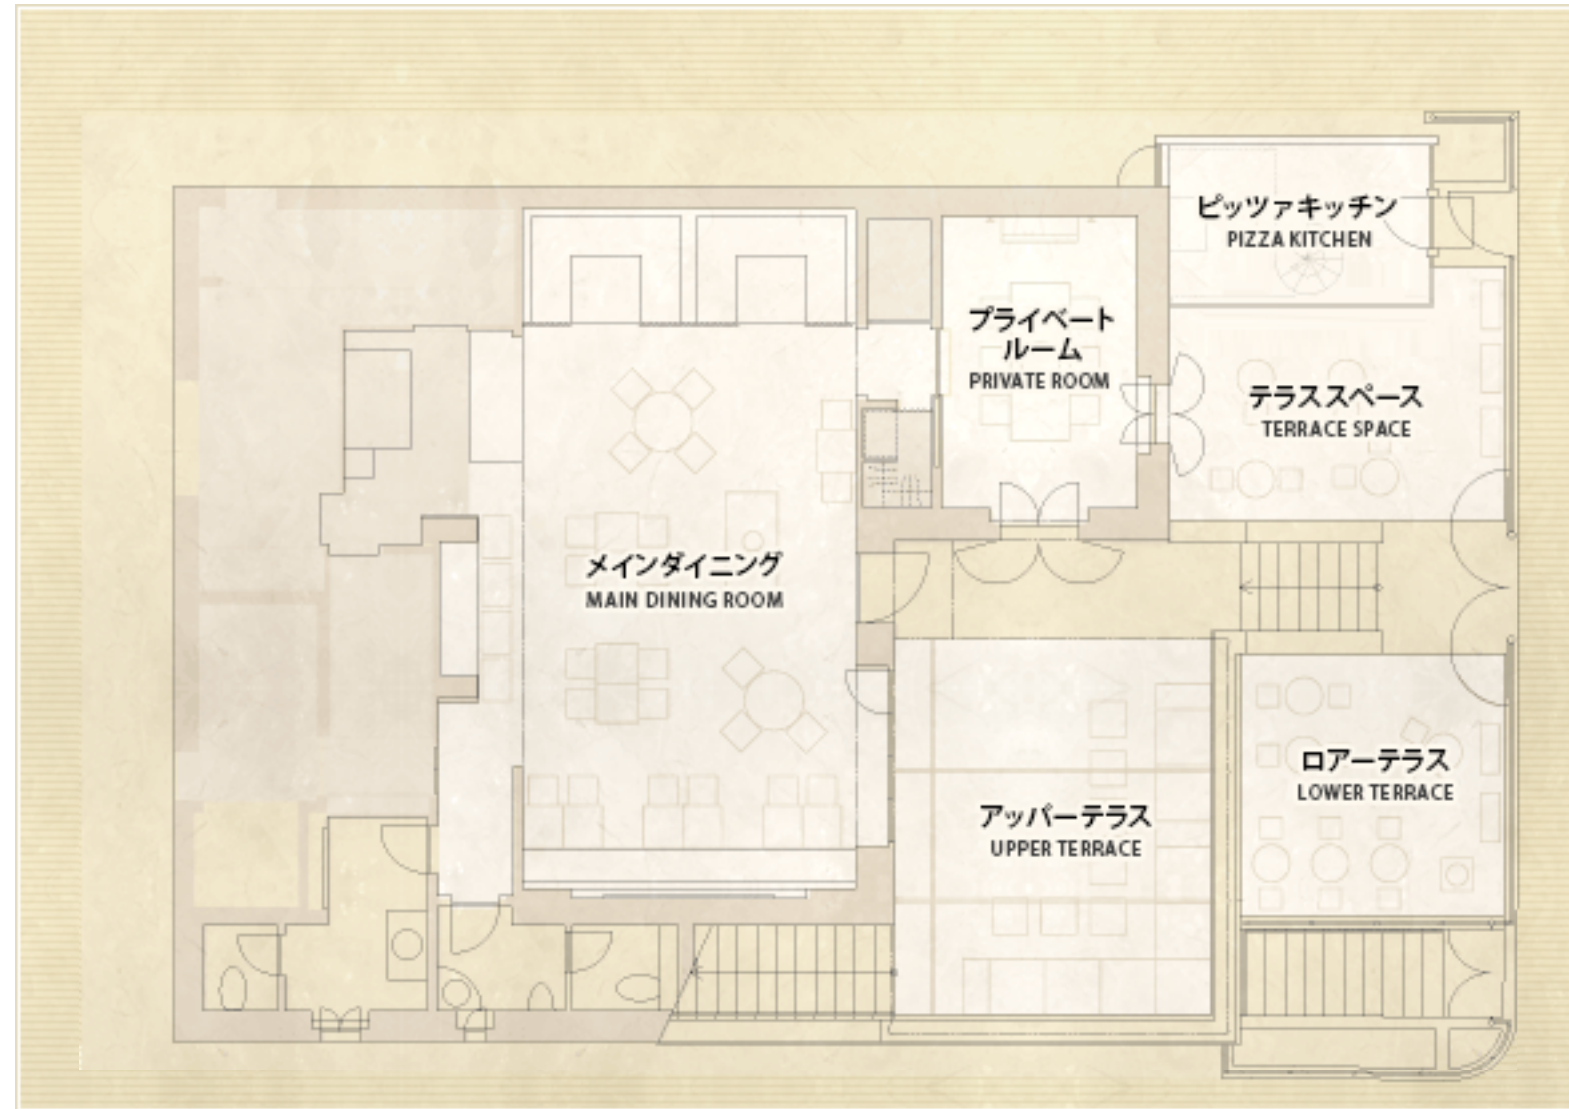

Residence Guide

bamboo

表参道バンブー

東京都渋谷区神宮前5-8-8 Tel.03-3407-8427

<http://www.bamboo.co.jp>