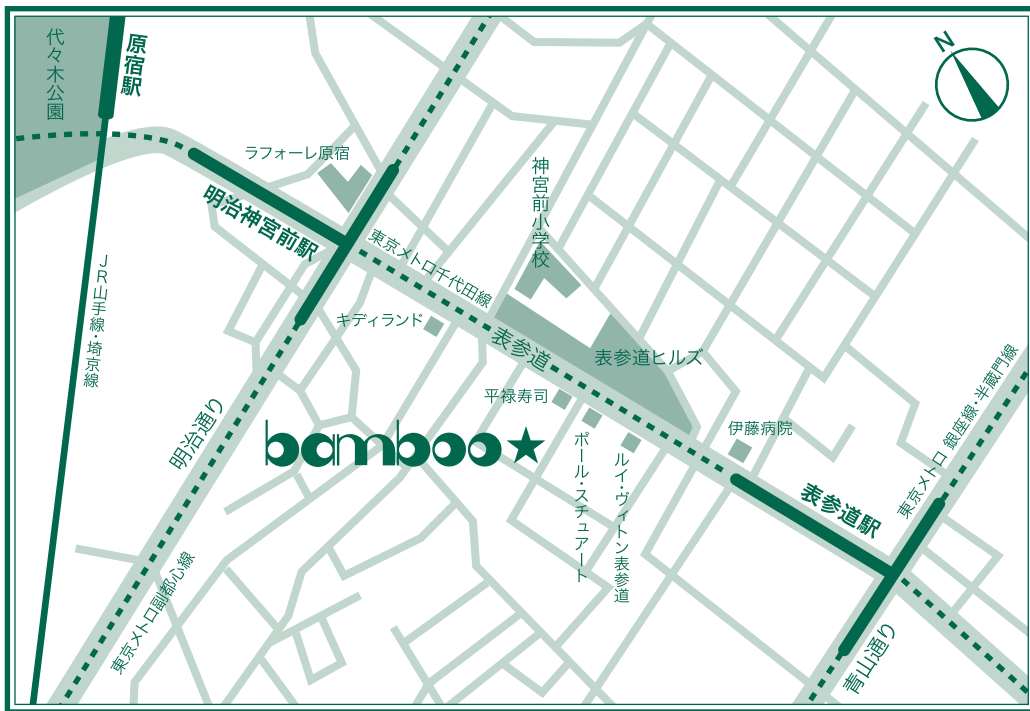

Access Map 表参道バンブー アクセスマップ

最寄りの駅からの所要時間

- 東京メトロ銀座線・半蔵門線・千代田線
「表参道駅」A1 出口より徒歩 3 分
- 東京メトロ千代田線、東京メトロ副都心線
「明治神宮前駅」4 番出口より徒歩 5 分
- JR 山手線 「原宿駅」表参道口より徒歩 7 分

bamboo

表参道バンブー

東京都渋谷区神宮前5-8-8 Tel.03-3407-8427

<http://www.bamboo.co.jp>